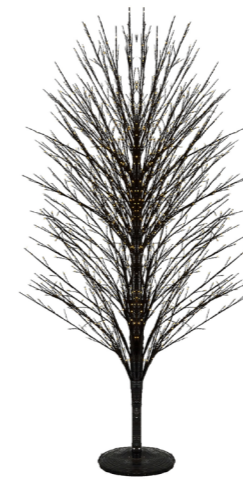

Cod: LC 300
Des: Alberello con luci 150cm
Note: altezza 150cm

Cod: LC 304
Des: Albero luci 150cm
Note: altezza 150cm